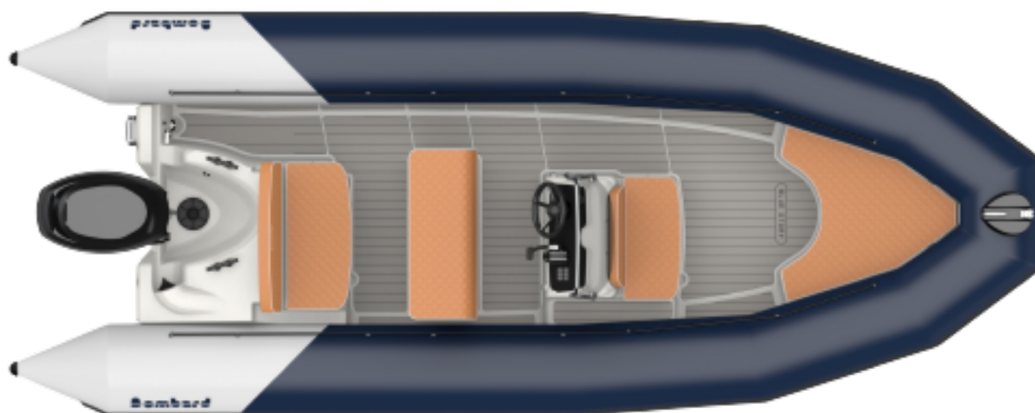

ÉLÉGANT ET FONCTIONNEL

Pour ses 20 ans Le Sunrider s'est offert une petite beauté ! Cette année, le best-seller Bombard que l'on ne présente plus a adopté le look « cruising chic ». Avec son flotteur bicolore bleu en néoprène, sa sellerie matelassée ocre en coutures croisées, son plancher EVA couleur bois et ses détails « blue story », tous les regards seront à coup sûr tournés vers lui... Cette série limitée existe en Sunrider 550 ou en Sunrider 650, toujours à prix compétitif dans notre réseau Bombard.

LES + PRODUIT

Grâce à son large panel d'options standards et sa carène en V prononcé, le Sunrider blue story offre une navigation ultra confortable. Imaginez un décor de console noir, un large kit sellerie, une capacité de rangement importante pour les longues journées de plaisance et de nombreux équipements pour s'adapter à toutes les activités nautiques.

CARACTÉRISTIQUES TECHNIQUES

LONGUEUR EXTÉRIEURE (m-ft)	6.35 - 20'10"	PUISSANCE MOYENNE RECOMMANDÉE (CV)	115
LONGUEUR HABITABLE (m-ft)	4.8 - 15'9"	PUISSANCE MOYENNE RECOMMANDÉE (kW)	86
LARGEUR EXTÉRIEURE (m-ft)	2.45 - 8'0"	PUISSANCE MAXIMALE AUTORISÉE (CV)	150
LARGEUR HABITABLE (m-ft)	1.35 - 4'5"	PUISSANCE MAXIMALE AUTORISÉE (kW)	115
DIAMÈTRE DU FLOTTEUR (m-ft)	0.55 - 1'10"	VITESSE MAXIMALE EN MONO (km/h - mph)	78-49
NOMBRE DE PASSAGERS (ISO)	5/13	LONGUEUR COQUE AU 1er SAC FLOTTEUR (m - ft)	5.4 - 17'9"
CHARGE MAXIMALE AUTORISÉE (Kg-Lbs)	1600 - 3527	LARGEUR COQUE AU 1er SAC FLOTTEUR (m - ft)	1.73 - 5'8"
POIDS TOTAL (Kg-Lbs)	470 - 1036	HAUTEUR COQUE AU 1er SAC FLOTTEUR (m - ft)	1.73 - 5'8"
NOMBRE DE COMPARTIMENTS ÉTANCHES	5	ANGLE DE CARÈNE	21°
CATÉGORIE DE CONCEPTION	C	RÉSERVOIR (L - Gal)	77 - 17
ARBRE	L		

VERSIONS

Z54407

SUNRIDER 650 Blue Story

ÉQUIPEMENT DE SÉRIE

COQUE & PONT: 1 coffre avant, Echelle de bain.

FLOTTEUR: Flotteur collé.

CONFORT: 1 Banquette coffre arrière,
1 Console centrale basculante avec : volant, boîtier et câble de direction, pare-brise,
main courante, siège avant à l'appui de la console.