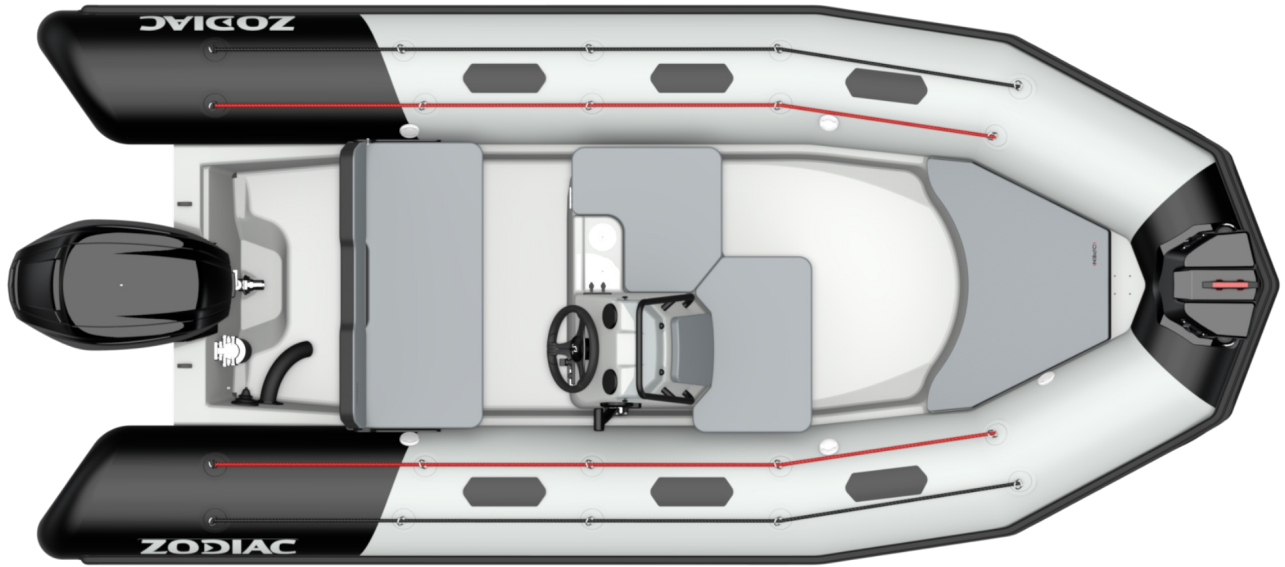

LES NOUVEAUX OPEN ARRIVENT CHEZ ZODIAC !

OPEN 4.8 : Une véritable collection de modèles funs, compacts et ultra fonctionnels, pour tous les budgets ! Facile à conduire, Facile à stocker, Facile à tracter, 4 places assises minimum, console basculante, 2 à 3 coffres selon la taille, un réservoir d'essence optionnel adapté aux grandes balades, 4 coloris et matières de flotteurs possibles par taille

CARACTERISTIQUES TECHNIQUES

LONGUEUR EXTÉRIEURE (m-ft)	4.7m-15'5"	ARBRE	L
LONGUEUR HABITABLE (m-ft)	2.92m-9'7"	PUISSANCE MAX. AUTORISÉE (CV)	80
LARGEUR EXTÉRIEURE (m-ft)	2.05m-6'8"	PUISSANCE RECOMMANDÉE (CV)	50
LARGEUR HABITABLE (m-ft)	1.1m-3'7"	POIDS MOTEUR MAX. AUTORISÉ (Kg-Lbs)	170-374.8
DIAMÈTRE DU FLOTTEUR (m-ft)	0,5m	LONGUEUR COQUE (m - ft)	3.83-12'6"
POIDS (Kg-Lbs)	305-672	LARGEUR COQUE (m - ft)	1.38-4'6"
NOMBRE DE PASSAGERS (CAT. C)	6	HAUTEUR COQUE (m - ft)	1.38-4'6"
CHARGE MAX. AUTORISÉE (CAT. C) (Kg-Lbs)	760-1676	ANGLE DE CARENE	22°
NOMBRE DE COMPARTIMENTS ÉTANCHES	5	RÉSERVOIR (L - Gal)	

ÉQUIPEMENT STANDARD

COQUE & PONT: Baille à mouillage verrouillable , Chaumards, Coffre avant + coussin de baille, Coque polyester en V Profond, Console avec volant , 1 taquet avant .

CONFORT: 2 ports USB, 2x Portes-Gobelets, Assise devant console , Assise latérale, Banquette avec dossier arrière basculant , Coffre sous banquette, Coussin avant, Double coffre sous console.

Pare-brise, main courante .

FLOTTEUR: Flotteur amovible, 1 Davier polyester, Cônes fishtails, Double saisine, Défense de 165mm, Kit de réparation, Logo Zodiac sur le flotteur , Patches antidérapants, Valves easy push.