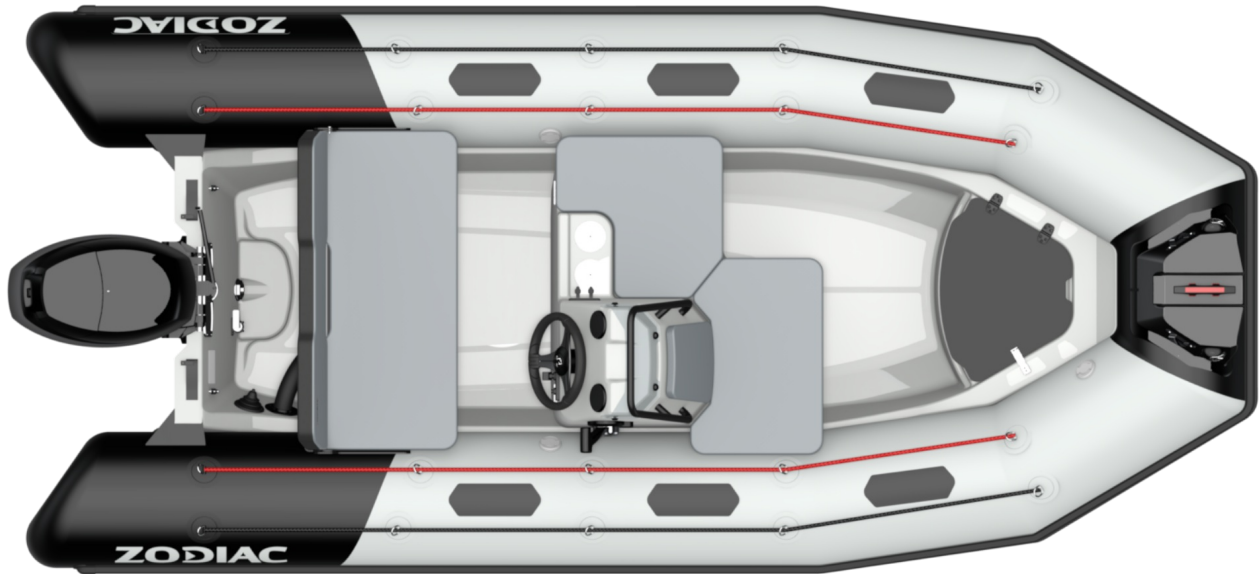

LES NOUVEAUX OPEN ARRIVENT CHEZ ZODIAC !

OPEN 4.2 : Une véritable collection de modèles funs, compacts et ultra fonctionnels, pour tous les budgets ! Facile à conduire, Facile à stocker, Facile à tracter, 4 places assises minimum, console basculante, 2 à 3 coffres selon la taille, un réservoir d'essence optionnel adapté aux grandes balades, 4 coloris et matières de flotteurs possibles par taille

CARACTERISTIQUES TECHNIQUES

LONGUEUR EXTÉRIEURE (m-ft)	4.2m-13'9"	ARBRE	L
LONGUEUR HABITABLE (m-ft)	2.7m-8'10"	PUISSANCE MAX. AUTORISÉE (CV)	50
LARGEUR EXTÉRIEURE (m-ft)	1.9m-6'3"	PUISSANCE RECOMMANDÉE (CV)	40
LARGEUR HABITABLE (m-ft)	1.1m-3'7"	POIDS MOTEUR MAX. AUTORISÉ (Kg-Lbs)	115-253.5
DIAMÈTRE DU FLOTTEUR (m-ft)	0,45m	LONGUEUR COQUE (m - ft)	3.6-11'9"
POIDS (Kg-Lbs)	270-595	LARGEUR COQUE (m - ft)	1.24-4'1"
NOMBRE DE PASSAGERS (CAT. C)	6	HAUTEUR COQUE (m - ft)	1.3-4'3"
CHARGE MAX. AUTORISÉE (CAT. C) (Kg-Lbs)	680-1499	ANGLE DE CARENE	19°
NOMBRE DE COMPARTIMENTS ÉTANCHES	3	RÉSERVOIR (L - Gal)	

ÉQUIPEMENT STANDARD

COQUE & PONT: Baille à mouillage verrouillable , Chaumards, Coffre avant + coussin de baille, Coque polyester en V Profond, Console avec volant, 1 taquet avant.

CONFORT: 2 ports USB, 2x Portes-Gobelets, Assise devant console, Assise latérale, Banquette avec dossier arrière basculant, Coffre sous banquette, Coussin avant, Double coffre sous console.

Pare-brise, main courante.

FLOTTEUR: Flotteur amovible, 1 Davier polyester, Cônes fishtails, Double saisine, Défense de 100mm, Kit de réparation, Logo Zodiac sur le flotteur, Patches antidérapants, Valves easy push.