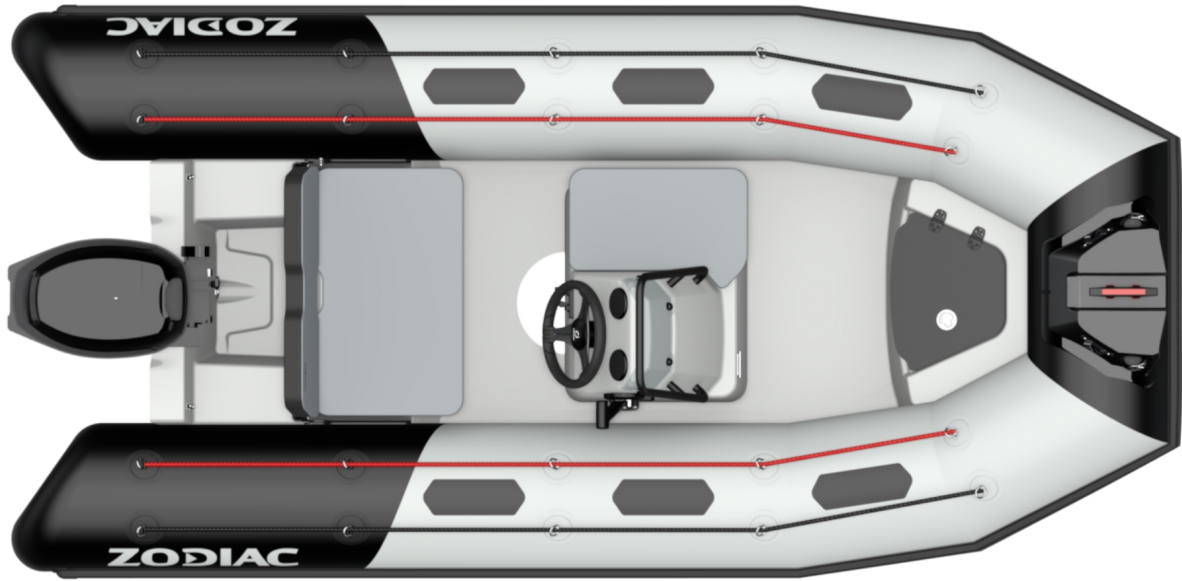

LES NOUVEAUX OPEN ARRIVENT CHEZ ZODIAC !

OPEN 3.4 : Une véritable collection de modèles funs, compacts et ultra fonctionnels, pour tous les budgets ! Facile à conduire, Facile à stocker, Facile à tracter, 4 places assises minimum, console basculante, 2 à 3 coffres selon la taille, un réservoir d'essence optionnel adapté aux grandes balades, 4 coloris et matières de flotteurs possibles par taille

CARACTERISTIQUES TECHNIQUES

LONGUEUR EXTÉRIEURE (m-ft)	3.4m-11'2"	ARBRE	L
LONGUEUR HABITABLE (m-ft)	2.16m-7'1"	PUISSANCE MAX. AUTORISÉE (CV)	30
LARGEUR EXTÉRIEURE (m-ft)	1.7m-5'7"	PUISSANCE RECOMMANDÉE (CV)	20
LARGEUR HABITABLE (m-ft)	0.8m-2'7"	POIDS MOTEUR MAX. AUTORISÉ (Kg-Lbs)	95-209
DIAMÈTRE DU FLOTTEUR (m-ft)	0,45m	LONGUEUR COQUE (m - ft)	2.9m-9'6"
POIDS (Kg-Lbs)	155-342	LARGEUR COQUE (m - ft)	1.13m-3'8"
NOMBRE DE PASSAGERS (CAT. C)	4	HAUTEUR COQUE (m - ft)	1.17m-3'10"
CHARGE MAX. AUTORISÉE (CAT. C) (Kg-Lbs)	450-992	ANGLE DE CARENE	18°
NOMBRE DE COMPARTIMENTS ÉTANCHES	3	RÉSERVOIR (L - Gal)	Optional 24L-6Gal

ÉQUIPEMENT STANDARD

COQUE & PONT: Baïlle à mouillage verrouillable , Chaumards, Coffre avant + coussin de baïlle, Coque polyester en V Profond, Console avec volant, 1 taquet avant.

CONFORT: 2 ports USB, Assise latérale, Banquette avec dossier arrière basculant , Coffre sous banquette, Coussin avant, Pare-brise, main courante.

FLOTTEUR: 1 Davier polyester, Cônes fishtails, Double saisine, Défense de 100mm, Flotteur collé avec patchs antidérapants , Kit de réparation, Logo Zodiac sur le flotteur , Valves easy push.

AUTRES: Direction mécanique, Feux de navigation.