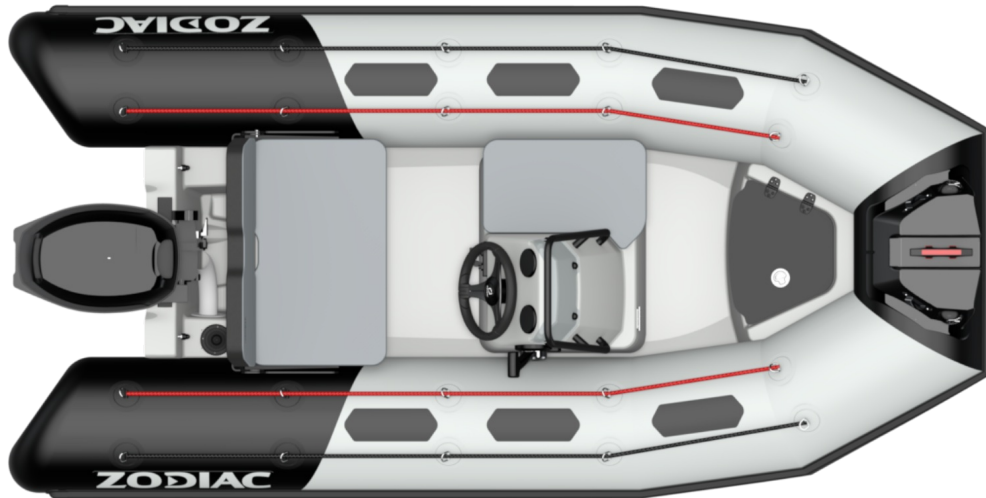

LES NOUVEAUX OPEN ARRIVENT CHEZ ZODIAC !

Une véritable collection de modèles funs, compacts et ultra fonctionnels, pour tous les budgets ! Facile à conduire, Facile à stocker, Facile à tracter, 4 places assises minimum, console basculante, 2 à 3 coffres selon la taille, un réservoir d'essence optionnel adapté aux grandes balades, 4 coloris et matières de flotteurs possibles par taille

CARACTERISTIQUES TECHNIQUES

LONGUEUR EXTÉRIEURE (m-ft)	3.1m-10'2"	ARBRE	S
LONGUEUR HABITABLE (m-ft)	2m-6'7"	PUISSANCE MAX. AUTORISÉE (CV)	25
LARGEUR EXTÉRIEURE (m-ft)	1.65m-5'5"	PUISSANCE RECOMMANDÉE (CV)	15
LARGEUR HABITABLE (m-ft)	0.71m-2'4"	POIDS MOTEUR MAX. AUTORISÉ (Kg-Lbs)	57-126
DIAMÈTRE DU FLOTTEUR (m-ft)	0,45m	LONGUEUR COQUE (m - ft)	2.58m-8'6"
POIDS (Kg-Lbs)	135-298	LARGEUR COQUE (m - ft)	1.01-3'4"
NOMBRE DE PASSAGERS (CAT. C)	4	HAUTEUR COQUE (m - ft)	1.13m-3'8"
CHARGE MAX. AUTORISÉE (CAT. C) (Kg-Lbs)	370-816	ANGLE DE CARENE	18°
NOMBRE DE COMPARTIMENTS ÉTANCHES	3	RÉSERVOIR (L - Gal)	Optional 24L-6Gal

VERSIONS

Z14761	OPEN 3.1 : Flotteur NEO gris clair - gel coat gris clair
Z14761G	OPEN 3.1 : Flotteur NEO gris clair - gel coat gris foncé
Z14759	OPEN 3.1 : Flotteur PVC Zodiac grey - gel coat gris clair
Z14759G	OPEN 3.1 : Flotteur PVC Zodiac grey - gel coat gris foncé
Z14758	OPEN 3.1 : Flotteur PVC gris clair - gel coat gris clair
Z14758G	OPEN 3.1 : Flotteur PVC gris clair - gel coat gris foncé

FLOTTEUR: 1 Davier polyester , Cônes fishtails, Double saisine, Défense de 100mm, Flotteur collé avec patchs antidérapants , Kit de réparation, Logo Zodiac sur le flotteur , Valves easy push.

AUTRES: Direction mécanique, Feux de navigation.