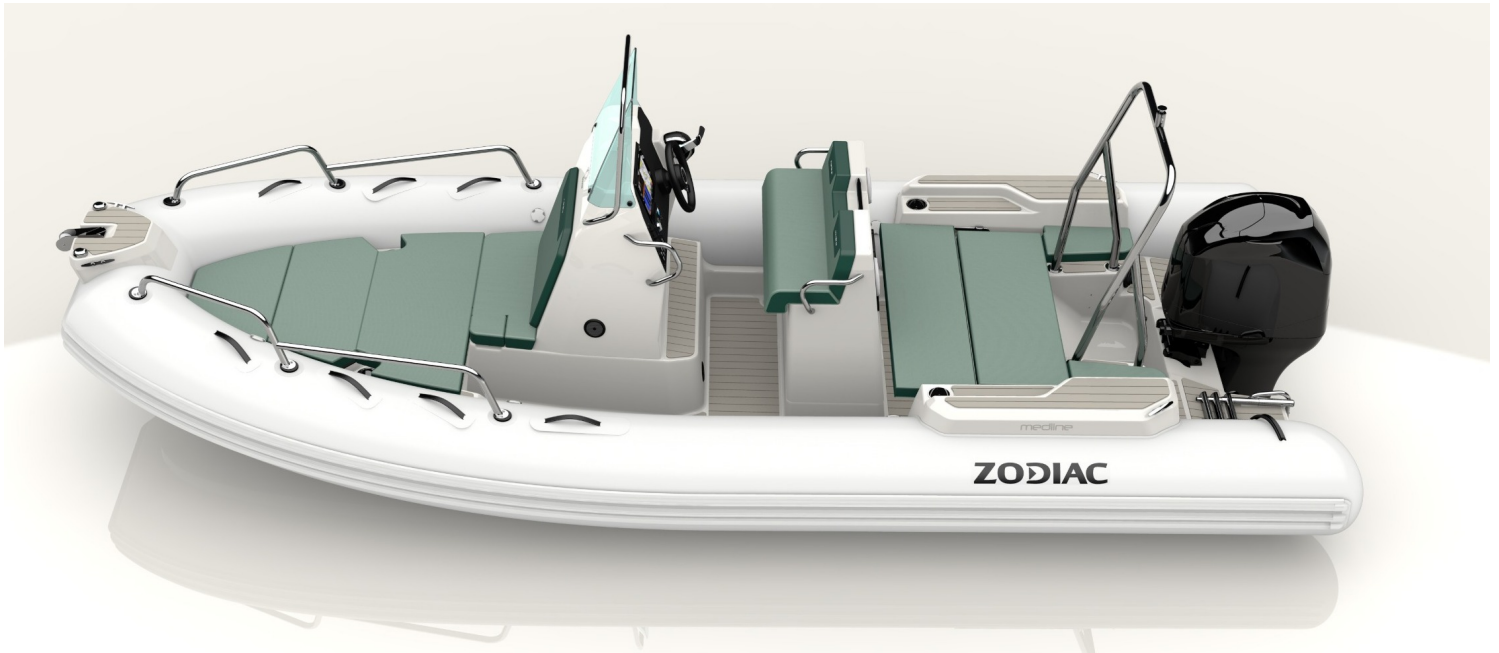

MEDLINE 5.8

Dernier né de la fratrie, le benjamin des Medline est LA nouveauté qu'il vous faut pour passer des moments extraordinaires la saison prochaine. Il a beau être le petit dernier, chez Zodiac, nous n'avons pas lésiné sur l'équipement ni sur l'ergonomie à bord: Double espace détente avec banquette arrière transformable en bain de soleil et poste de pilotage de vrai capitaine, on a pensé à tout !

CARACTERISTIQUES TECHNIQUES

LONGUEUR EXTÉRIEURE (m-ft)	5.8m -19'0"	ARBRE	XL
LONGUEUR HABITABLE (m-ft)	5,1m -16'9"	PUISSANCE MAX. AUTORISÉE (CV)	TBC
LARGEUR EXTÉRIEURE (m-ft)	2.54m -8'4"	PUISSANCE RECOMMANDÉE (CV)	115
LARGEUR HABITABLE (m-ft)	1,37m -6'0"	POIDS MOTEUR MAX. AUTORISÉ (Kg-Lbs)	250 - 551
DIAMÈTRE DU FLOTTEUR (m-ft)	0,51m -1'8"	LONGUEUR COQUE (m - ft)	5.5m -16'4"
POIDS (Kg-Lbs)	673 - 1484	LARGEUR COQUE (m - ft)	1.96m -3'28"
NOMBRE DE PASSAGERS (CAT. C)	11	HAUTEUR COQUE (m - ft)	2.05m -6'56"
CHARGE MAX. AUTORISÉE (CAT. C) (Kg-Lbs)	1220 - 2690	ANGLE DE CARENE	21°
NOMBRE DE COMPARTIMENTS ÉTANCHES	5	RÉSERVOIR (L - Gal)	100L - 26Gal

ÉQUIPEMENT STANDARD

COQUE & PONT: 1 anneau d'étrave, 1 vide-vite.

CONFORT: Bain de soleil avant, Direction hydraulique, Dossier arrière rabattable en bain de soleil, Echelle de bain avec poignée de remontée, Leaning post.

FLOTTEUR: Flotteur amovible, 1 davier polyester avec feux de navigation, Kit de réparation, Valves easy push.

AUTRES: 1 pompe de cale.

COULEURS DE COQUES

WHITE
GEL COAT

DARK GREY
GEL COAT

COULEURS DE TUBES