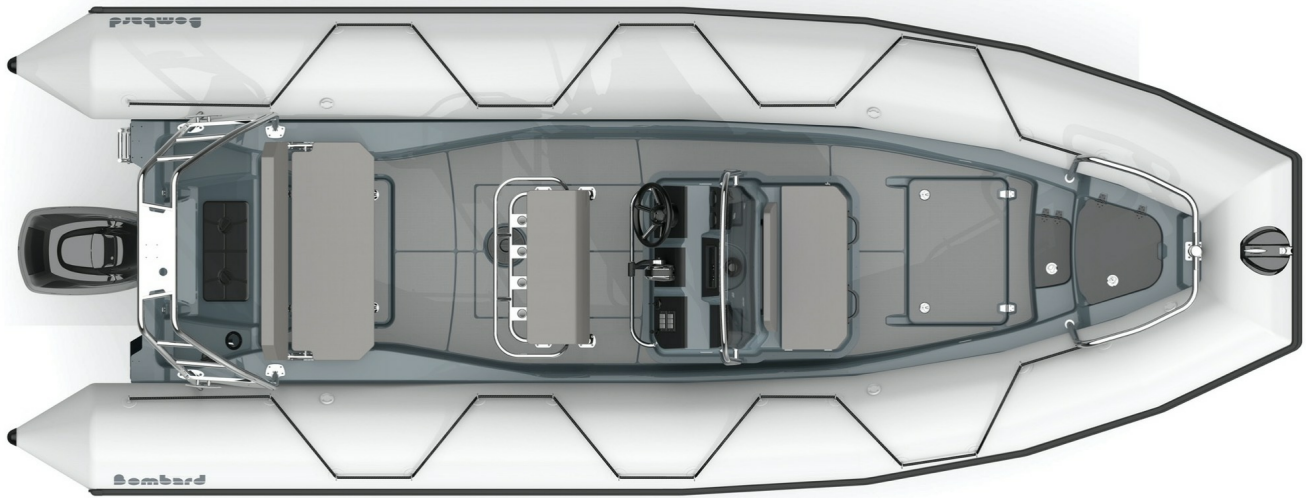

### LES + PRODUIT

Une offre à la carte, à concevoir et moduler en fonction de ses besoins, Choix du flotteur : en Strongan™ Duotex™ ou en Hypalon™ Néoprène™, 2 choix de couleurs : Noir ou Gris clair, une stabilité exemplaire grâce à une coque en V renforcée, une solidité à toute épreuve grâce à un tissu à armature renforcée, un coffre avant contre moulé

### CARACTÉRISTIQUES TECHNIQUES

LONGUEUR EXTÉRIEURE (m-ft)	7 - 22'8"	CATÉGORIE DE CONCEPTION	B/C
LONGUEUR HABITABLE (m-ft)	5.71 - 18'9"	ARBRE	XL
LARGEUR EXTÉRIEURE (m-ft)	2.54 - 8'4"	PUISSANCE MAXIMALE AUTORISÉE (CV)	250
LARGEUR HABITABLE (m-ft)	1.39 - 4'7"	PUISSANCE MAXIMALE AUTORISÉE (kW)	147.2
DIAMÈTRE DU FLOTTEUR (m-ft)	0.575 - 1'11"	POIDS MOTEUR MAXIMAL AUTORISÉ (Kg-Lbs)	301 - 663,5
NOMBRE DE PASSAGERS (ISO)	5-16	VITESSE MAXIMALE EN MONO (km/h - mph)	77-48
CHARGE MAXIMALE AUTORISÉE (Kg-Lbs)	1960 - 4321	LONGUEUR COQUE AU 1er SAC FLOTTEUR (m - ft)	6.06 - 0'2"
POIDS TOTAL (Kg-Lbs)	820 - 1808	LARGEUR COQUE AU 1er SAC FLOTTEUR (m - ft)	1.85 - 6'1"
NOMBRE DE COMPARTIMENTS ÉTANCHES	5	HAUTEUR COQUE AU 1er SAC FLOTTEUR (m - ft)	1.2 - 3'1"

## ÉQUIPEMENT DE SÉRIE

**COQUE & PONT:** Echelle de bain, Réservoir intégré de 200 L.

**AUTRES:** 1 gonfleur, 1 mallette de réparation, 1 manuel du propriétaire.

**FLOTTEUR:** Flotteur amovible, Flotteur collé.