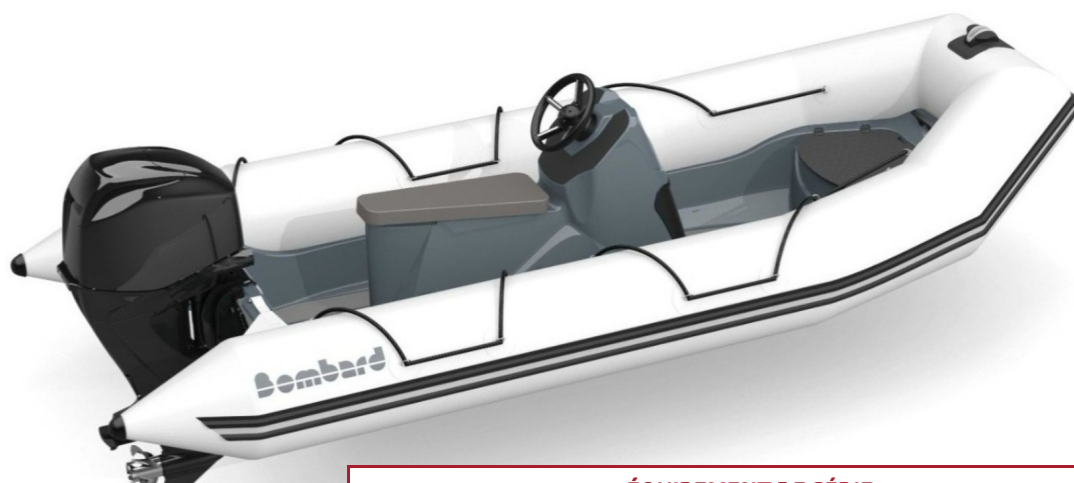

SOLIDE COMME UN ROC

Choisir un EXPLORER est un acte engagé ! Partager ses passions, avec ses amis, même très nombreux (16 au maximum !), voilà un beau programme. La polyvalence de l'EXPLORER est sans limite : plongée, pêche, chasse sous-marine, ski nautique... beau temps, brise ou mer formée ? Pas de soucis ; l'EXPLORER répond toujours présent et en toute sécurité. La gamme composée de 5 modèles, possède tous les attributs qui font le succès de cette série : une coque en V profond au comportement vif et passe partout, des aménagements à la carte, et désormais le choix du type de flotteur.

LES + PRODUIT

Une offre à la carte, à concevoir et moduler en fonction de ses besoins, Choix du flotteur : en Strongan™ Duotex™ ou en Hypalon™, 2 choix de couleurs : Noir ou Gris clair, une stabilité exemplaire grâce à une coque en V renforcée, une solidité à toute épreuve grâce à un tissu à armature renforcée, un coffre avant contre moulé

CARACTÉRISTIQUES TECHNIQUES

LONGUEUR EXTÉRIEURE (m-ft)	4.2 - 13'9"	CATÉGORIE DE CONCEPTION	C
LONGUEUR HABITABLE (m-ft)	2.9 - 9'6"	ARBRE	L
LARGEUR EXTÉRIEURE (m-ft)	1.9 - 6'3"	PUISSANCE MOYENNE RECOMMANDÉE (CV)	30
LARGEUR HABITABLE (m-ft)	0.95 - 3'1"	PUISSANCE MAXIMALE AUTORISÉE (CV)	50
DIAMÈTRE DU FLOTTEUR (m-ft)	0.455 - 1'6"	POIDS MOTEUR MAXIMAL AUTORISÉ (Kg-Lbs)	115 - 253,5
NOMBRE DE PASSAGERS (ISO)	7	LONGUEUR COQUE AU 1er SAC FLOTTEUR (m - ft)	3.63 - 11'11"
CHARGE MAXIMALE AUTORISÉE (Kg-Lbs)	780 - 1720	LARGEUR COQUE AU 1er SAC FLOTTEUR (m - ft)	1.24 - 4'1"
POIDS TOTAL (Kg-Lbs)	165	HAUTEUR COQUE AU 1er SAC FLOTTEUR (m - ft)	0.69 - 2'3"
NOMBRE DE COMPARTIMENTS ÉTANCHES	3	ANGLE DE CARÈNE	19°

VERSIONS

Z54403	EXPLORER 420 Strongan GRIS CLAIR
Z54401	EXPLORER 420 Strongan NOIR

ÉQUIPEMENT DE SÉRIE

COQUE & PONT: Echelle de bain.

AUTRES: 1 gonfleur, 1 mallette de réparation, 1 manuel du propriétaire, 2 pagaies.